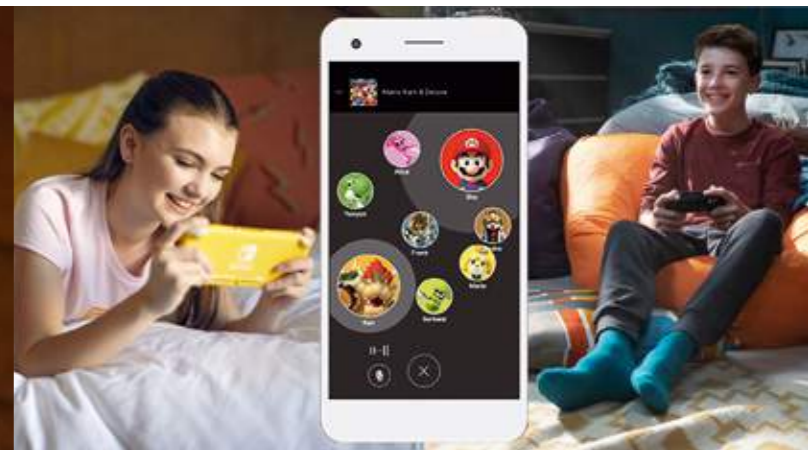

Voicechat

Met de smartphone-app voor Nintendo Switch Online kun je in ondersteunde online-games voicechatten met andere spelers.

Open de app terwijl je ondersteunde games speelt om met je vrienden te voicechatten.

Bepaalde compatibele games hebben speciale functies. In Splatoon 2 kun je bijvoorbeeld SplatNet 2 gebruiken om je statistieken van onlinegevechten te bekijken, deze te delen op social media en nieuwe uitrustingen te bestellen die je in de game kunt gebruiken.