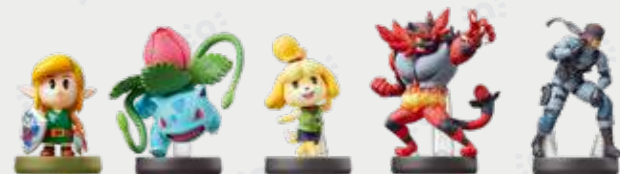

En nog veel meer!

Ontgrendel special content in:

...en nog veel meer!