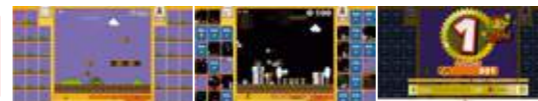

WELKOM BIJ SUPER MARIO BROS.... MET 35 SPELERS?!

Neem het online op tegen andere spelers van over de hele wereld in Super Mario Bros. 35, een waanzinnige competitieve game die tot en met 31 maart 2021 exclusief verkrijgbaar is voor Nintendo Switch Online-leden.

Ren en spring door een willekeurige selectie van iconische levels uit het oorspronkelijke Super Mario Bros., versla bekende vijanden die door je tegenstanders zijn gestuurd, en probeer als laatste Mario over te blijven!

Super Mario Bros. 35

• **Genre:** Platform • **Uitgever:** Nintendo

Compatibele speelstijlen	TV-stijl	Tafelstijl	Handheldstijl
	1	1	1

Online***: Tot 35 spelers